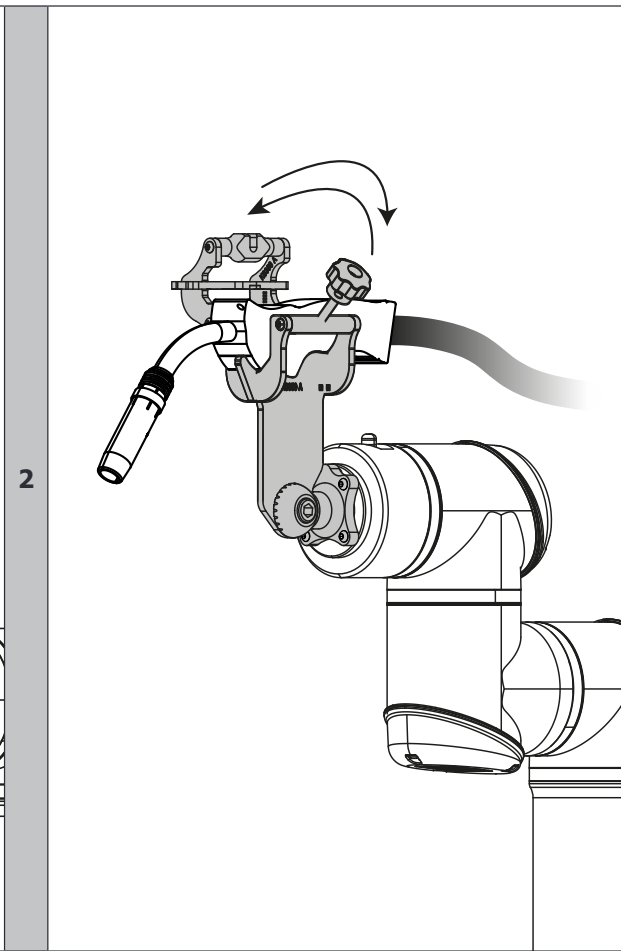

**SUPPORT DE TORCHE COBOT**  
**COBOT TORCH SUPPORT**  
 (ISO 9409-1\_50\_4\_M6)

	 M6x16 (41032)	 6x12 (43340)
x1	x4	x1

Compatibilités / Compatibility	
	040946 - 041004
Cobots	Universal Robot® Doosan® TECHMAN® HANWHA® JAKA® Omron®