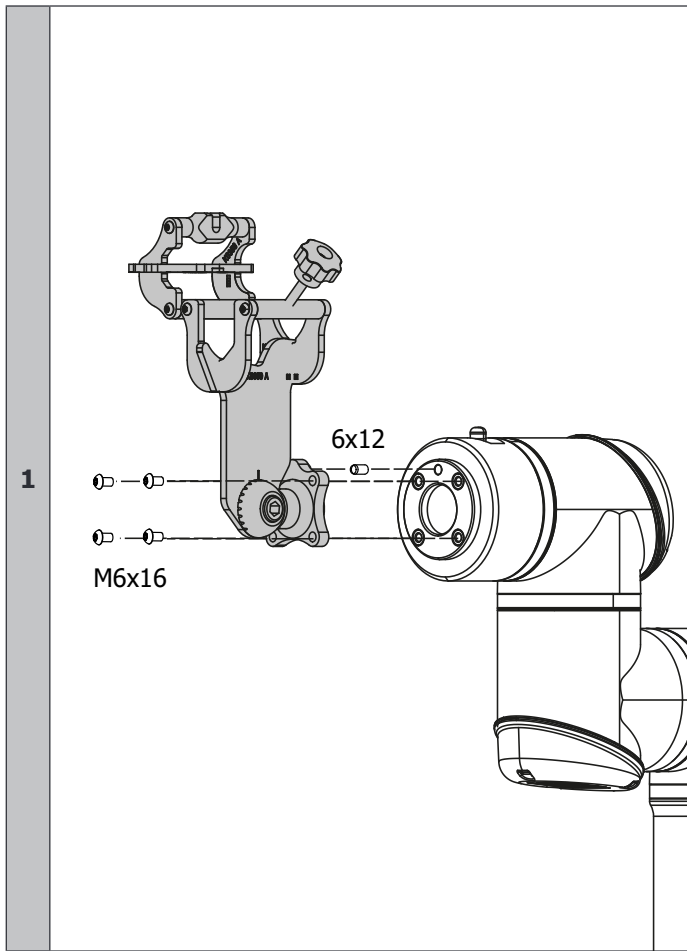

**SUPPORT DE TORCHE COBOT**  
**COBOT TORCH SUPPORT**  
 (ISO 9409-1\_50\_4\_M6)

	 M6x16 (41032)	 6x12 (43340)
x1	x4	x1

Compatibilités / Compatibility	
	040946 - 041004
Cobots	Universal Robot® Doosan® TECHMAN® HANWHA® JAKA® Omron®