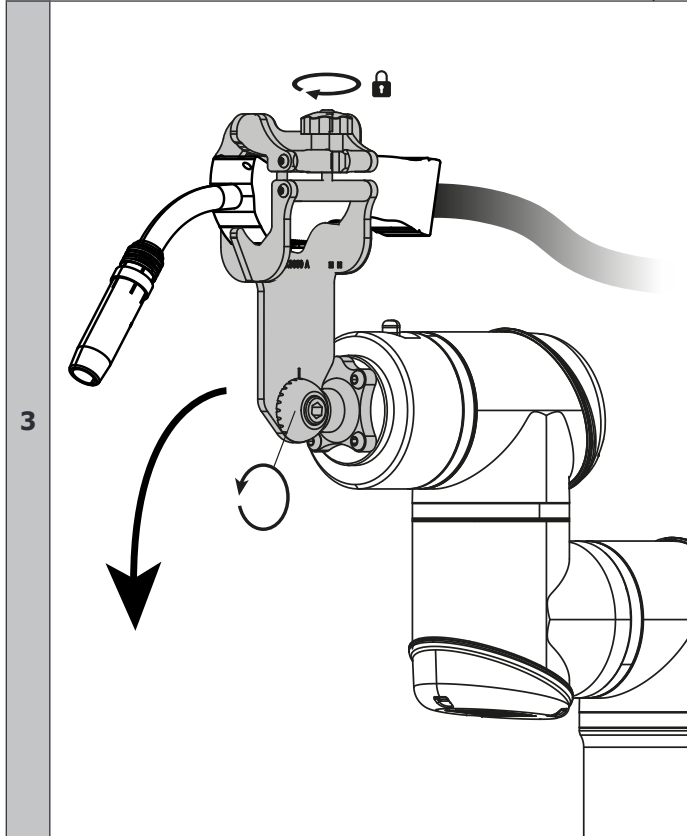

**SUPPORT DE TORCHE COBOT**  
**COBOT TORCH SUPPORT**  
 (ISO 9409-1\_50\_4\_M6)

	 M6x16 (41032)	 6x12 (43340)
x1	x4	x1

Compatibilités / Compatibility	
	040946 - 041004
Cobots	Universal Robot® Doosan® TECHMAN® HANWHA® JAKA® Omron®